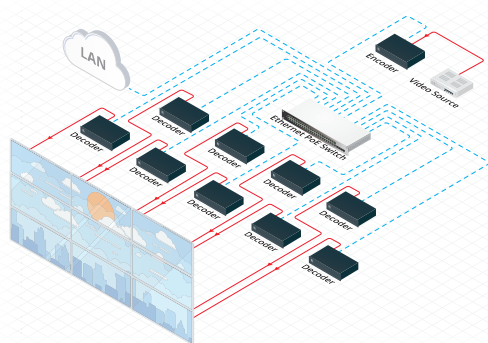

KRAMER AV Over IP

Технология AV Over IP

Технология AV Over IP позволяет создавать инсталляции любой величины, ограничивающейся только размерами сетевой инфраструктуры. Занимаясь разработками в этой области, Kramer Electronics создала множество решений, сочетающих многолетний опыт создания AV оборудования с последними достижениями информационных технологий. Одним из таких решений стали кодеры и декодеры серии KDS, обеспечивающие беспрецедентное качество передачи AV сигналов по IP сетям.

Открытый стандарт кодирования - работа с устройствами сторонних производителей

Безопасность: 802.1x

Один на несколько

Несколько на несколько

Видеостена

KVM

Интуитивно-понятное управление

Kramer Network

Kramer Network позволяет IT и AV специалистам с легкостью управлять трансляциями аудио и видеосигналов, помещениями и AV оборудованием через IP сети. Обширный инструментарий Kramer Network включает управление прошивками, централизованное или распределенное управление, автоматическое обнаружение устройств, настраиваемую топологию сети, и многое другое.

Инновационное управление для пользователей

Kramer Control

Kramer Control позволяет любому пользователю управлять любым AV оборудованием, трансляциями видео, видеочатами, освещением, системами климат-контроля и многими другими процессами, используя панели управления Kramer или девайсы под управлением iOS или Android. Интерфейс Kramer Control обладает возможностью полной настройки.