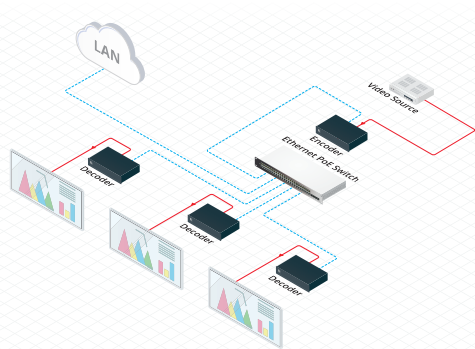

KRAMER AV Over IP

Технология AV Over IP

Технология AV Over IP позволяет создавать инсталляции любой величины, ограничивающейся только размерами сетевой инфраструктуры. Занимаясь разработками в этой области, Kramer Electronics создала множество решений, сочетающих многолетний опыт создания AV оборудования с последними достижениями информационных технологий. Одним из таких решений стали кодеры и декодеры серии KDS, обеспечивающие беспрецедентное качество передачи AV сигналов по IP сетям.

Поддержка Dante/AES67

Безопасность: 802.1x, OWASP-10, AES256

4K 60
4:2:2

KDS-100

H.224/265

Передача HDMI, CEC, RS-232 и аудио

Поддержка до 999 каналов, видеостен до 8x8

Передача двойного потока: 4K и FHD (LAN-порты RJ-45 и SFP)

Открытый стандарт кодирования - работа с устройствами сторонних производителей

Безопасность: 802.1x

Один на несколько

Несколько на несколько

Видеостена

KVM

Интуитивно-понятное управление

Kramer Network

Kramer Network позволяет IT и AV специалистам с легкостью управлять трансляциями аудио и видеосигналов, помещениями и AV оборудованием через IP сети. Обширный инструментарий Kramer Network включает управление прошивками, централизованное или распределенное управление, автоматическое обнаружение устройств, настраиваемую топологию сети, и многое другое.