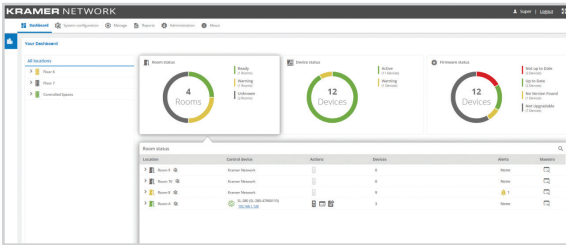

Открытый стандарт кодирования - работа с устройствами сторонних производителей

Безопасность: 802.1x

Один на несколько

Несколько на несколько

Видеостена

KVM

Интуитивно-понятное управление

Kramer Network

Kramer Network позволяет IT и AV специалистам с легкостью управлять трансляциями аудио и видеосигналов, помещениями и AV оборудованием через IP сети. Обширный инструментарий Kramer Network включает управление прошивками, централизованное или распределенное управление, автоматическое обнаружение устройств, настраиваемую топологию сети, и многое другое.