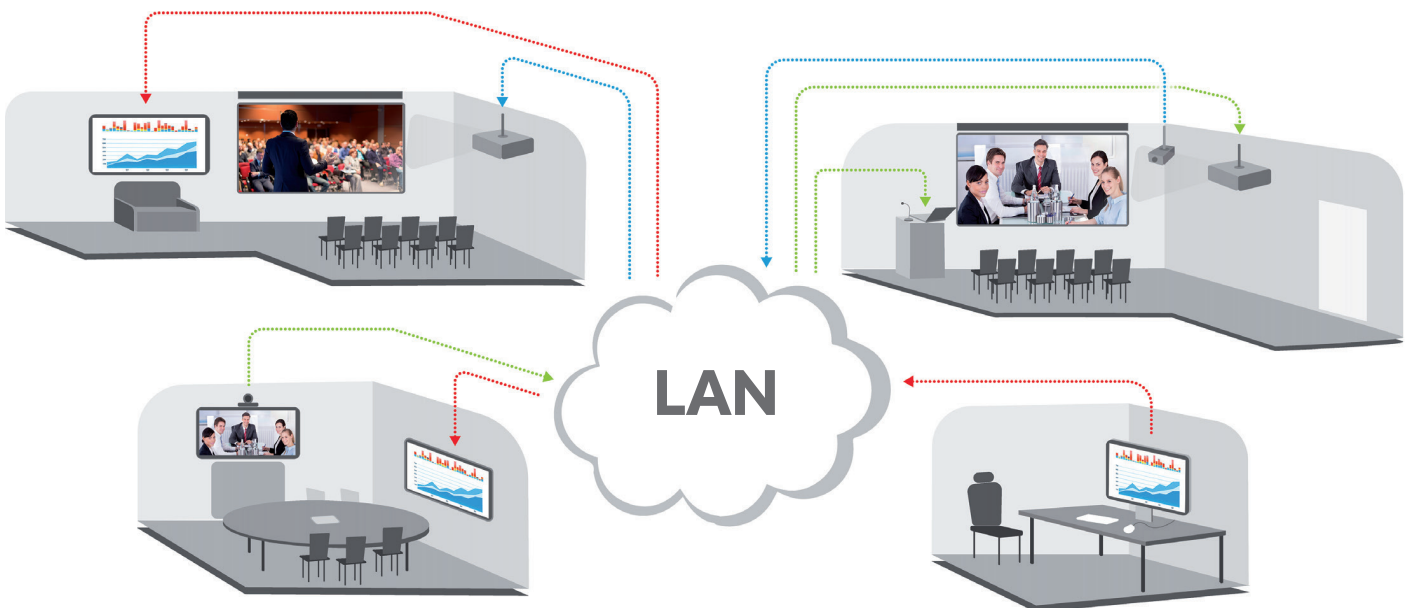

KRAMER AV Over IP

Технология AV Over IP

Технология AV Over IP позволяет создавать инсталляции любой величины, ограничивающейся только размерами сетевой инфраструктуры. Занимаясь разработками в этой области, Kramer Electronics создала множество решений, сочетающих многолетний опыт создания AV оборудования с последними достижениями информационных технологий. Одним из таких решений стали кодеры и декодеры серии KDS, обеспечивающие беспрецедентное качество передачи AV сигналов по IP сетям.

Открытый стандарт кодирования - работа с устройствами сторонних производителей

Безопасность: 802.1x

Один на несколько

Несколько на несколько

Видеостена

KVM

Интуитивно-понятное управление

Kramer Network

Kramer Network позволяет IT и AV специалистам с легкостью управлять трансляциями аудио и видеосигналов, помещениями и AV оборудованием через IP сети. Обширный инструментарий Kramer Network включает управление прошивками, централизованное или распределенное управление, автоматическое обнаружение устройств, настраиваемую топологию сети, и многое другое.

Инновационное управление для пользователей

Kramer Control

Kramer Control позволяет любому пользователю управлять любым AV оборудованием, трансляциями видео, видеочатами, освещением, системами климат-контроля и многими другими процессами, используя панели управления Kramer или девайсы под управлением iOS или Android. Интерфейс Kramer Control обладает возможностью полной настройки.