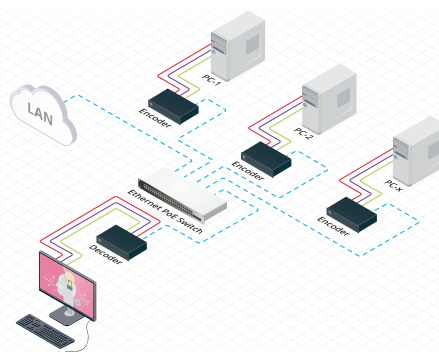

KRAMER AV Over IP

Технология AV Over IP

Технология AV Over IP позволяет создавать инсталляции любой величины, ограничивающейся только размерами сетевой инфраструктуры. Занимаясь разработками в этой области, Kramer Electronics создала множество решений, сочетающих многолетний опыт создания AV оборудования с последними достижениями информационных технологий. Одним из таких решений стали кодеры и декодеры серии KDS, обеспечивающие беспрецедентное качество передачи AV сигналов по IP сетям.

Открытый стандарт кодирования - работа с устройствами сторонних производителей

Безопасность: 802.1x

Один на несколько

Несколько на несколько

Видеостена

KVM

Интуитивно-понятное управление

Kramer Network

Kramer Network позволяет IT и AV специалистам с легкостью управлять трансляциями аудио и видеосигналов, помещениями и AV оборудованием через IP сети. Обширный инструментарий Kramer Network включает управление прошивками, централизованное или распределенное управление, автоматическое обнаружение устройств, настраиваемую топологию сети, и многое другое.

Инновационное управление для пользователей

Kramer Control

Kramer Control позволяет любому пользователю управлять любым AV оборудованием, трансляциями видео, видеочатами, освещением, системами климат-контроля и многими другими процессами, используя панели управления Kramer или девайсы под управлением iOS или Android. Интерфейс Kramer Control обладает возможностью полной настройки.