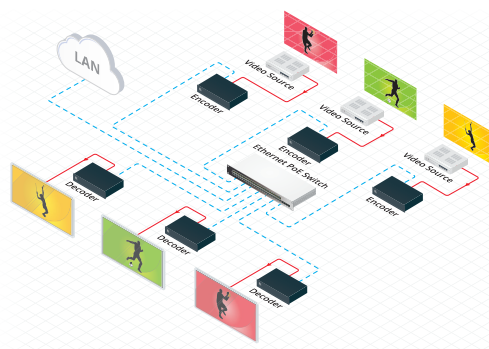

Поддержка Dante/AES67

Безопасность: 802.1x, OWASP-10, AES256

4K 60
4:2:2

KDS-100

H.224/265

Передача HDMI, CEC, RS-232 и аудио

Поддержка до 999 каналов, видеостен до 8x8

Передача двойного потока: 4K и FHD (LAN-порты RJ-45 и SFP)

Открытый стандарт кодирования - работа с устройствами сторонних производителей

Безопасность: 802.1x

Один на несколько

Несколько на несколько

Видеостена

KVM

Интуитивно-понятное управление

Kramer Network

Kramer Network позволяет IT и AV специалистам с легкостью управлять трансляциями аудио и видеосигналов, помещениями и AV оборудованием через IP сети. Обширный инструментарий Kramer Network включает управление прошивками, централизованное или распределенное управление, автоматическое обнаружение устройств, настраиваемую топологию сети, и многое другое.

Инновационное управление для пользователей

Kramer Control

Kramer Control позволяет любому пользователю управлять любым AV оборудованием, трансляциями видео, видеочатами, освещением, системами климат-контроля и многими другими процессами, используя панели управления Kramer или девайсы под управлением iOS или Android. Интерфейс Kramer Control обладает возможностью полной настройки.